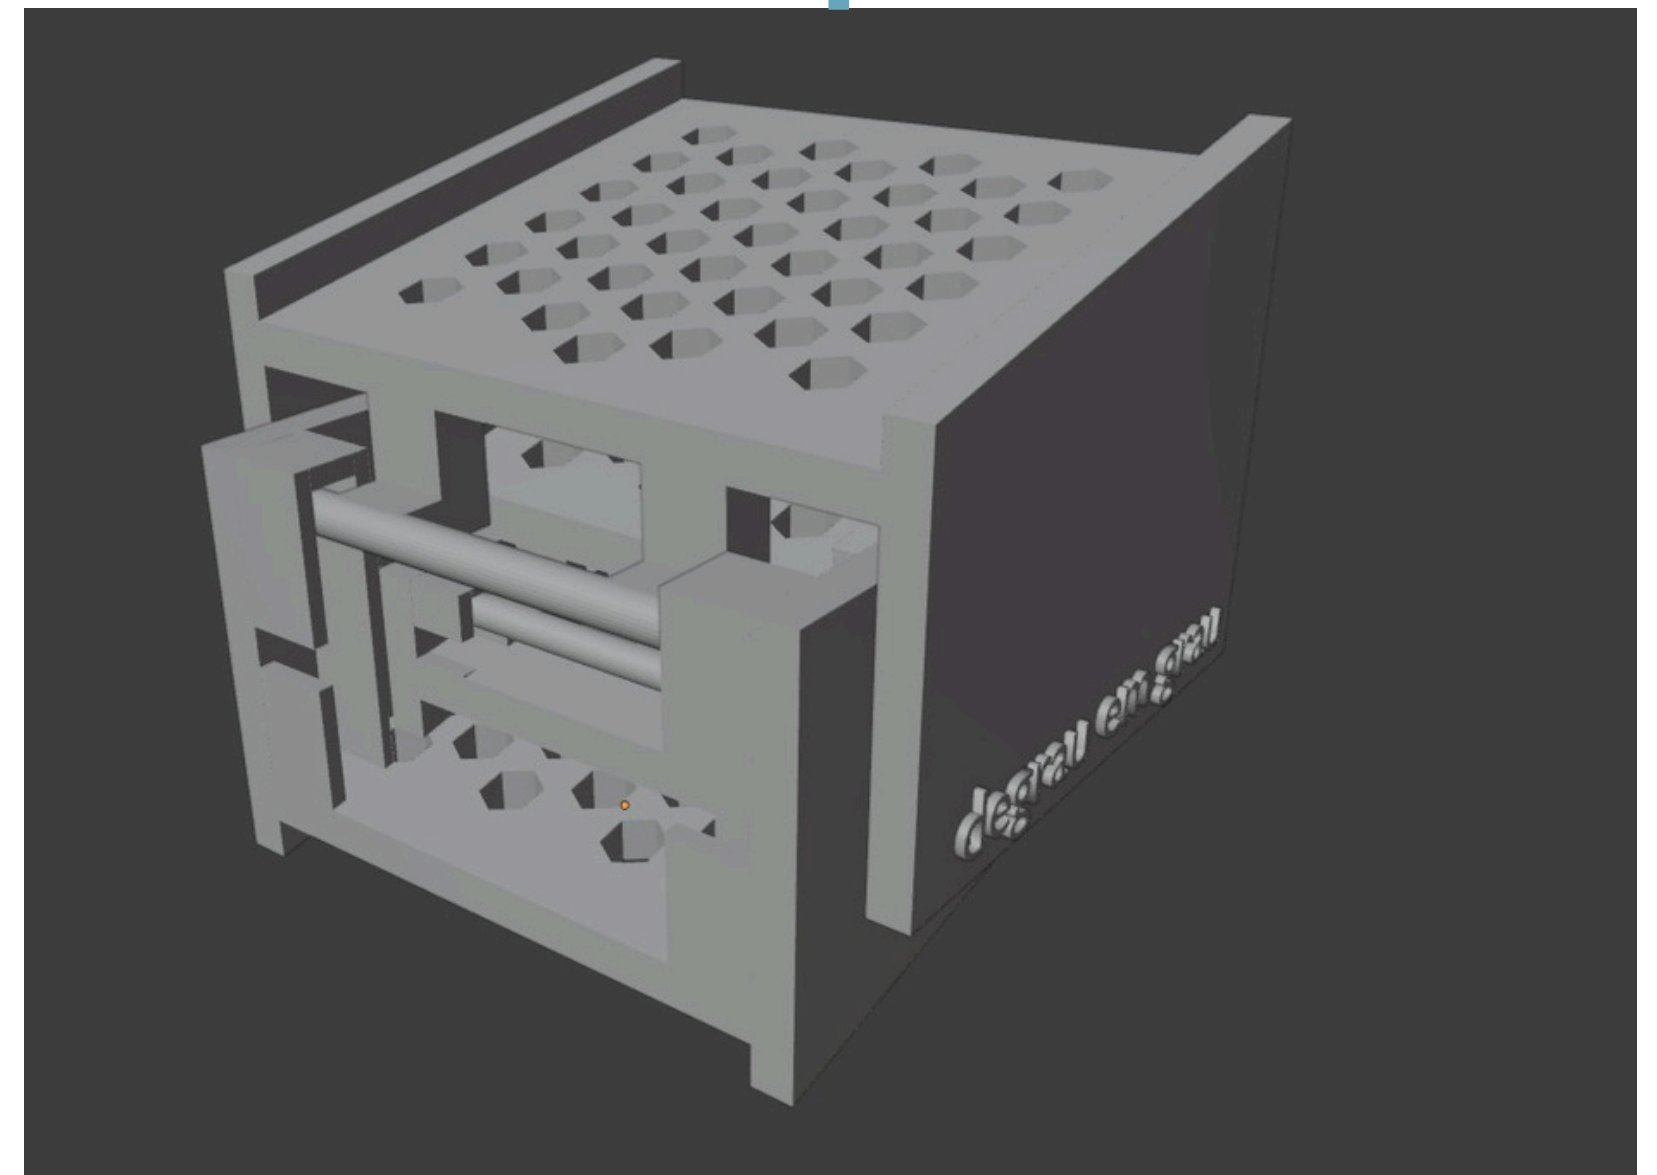

Degrau em grau

Escola alerta!

Sem acesso, não há inclusão

A RAMPA (em 3D)

Aberta

Compacta

Exemplo de um degrau com 3cm, onde o nosso projeto cumpre o seu objetivo.

Tamanho do degrau: 3,5 cm

Exemplo de um degrau de uma escola, os níveis da rampa precisavam de ser maiores.

Tamanho do degrau: 15 cm

Exemplo de um degrau de uma empresa, e a rampa desenvolvida consegue cumprir o seu objetivo.

Tamanho do degrau: 8 cm

Exemplo de um degrau de uma escola, os níveis da rampa precisavam de ser maiores.

Tamanho do degrau: 18 cm

Exemplo de um degrau de um ginásio, os níveis da rampa precisavam de ser maiores.

Tamanho do degrau: 17 cm

Exemplo de um degrau de uma empresa, os níveis da rampa precisavam de ser maiores.

Tamanho do degrau: 18 cm

Exemplo de um degrau de um mercado, onde o projeto cumpre o seu objetivo.

Tamanho do degrau: 9 cm