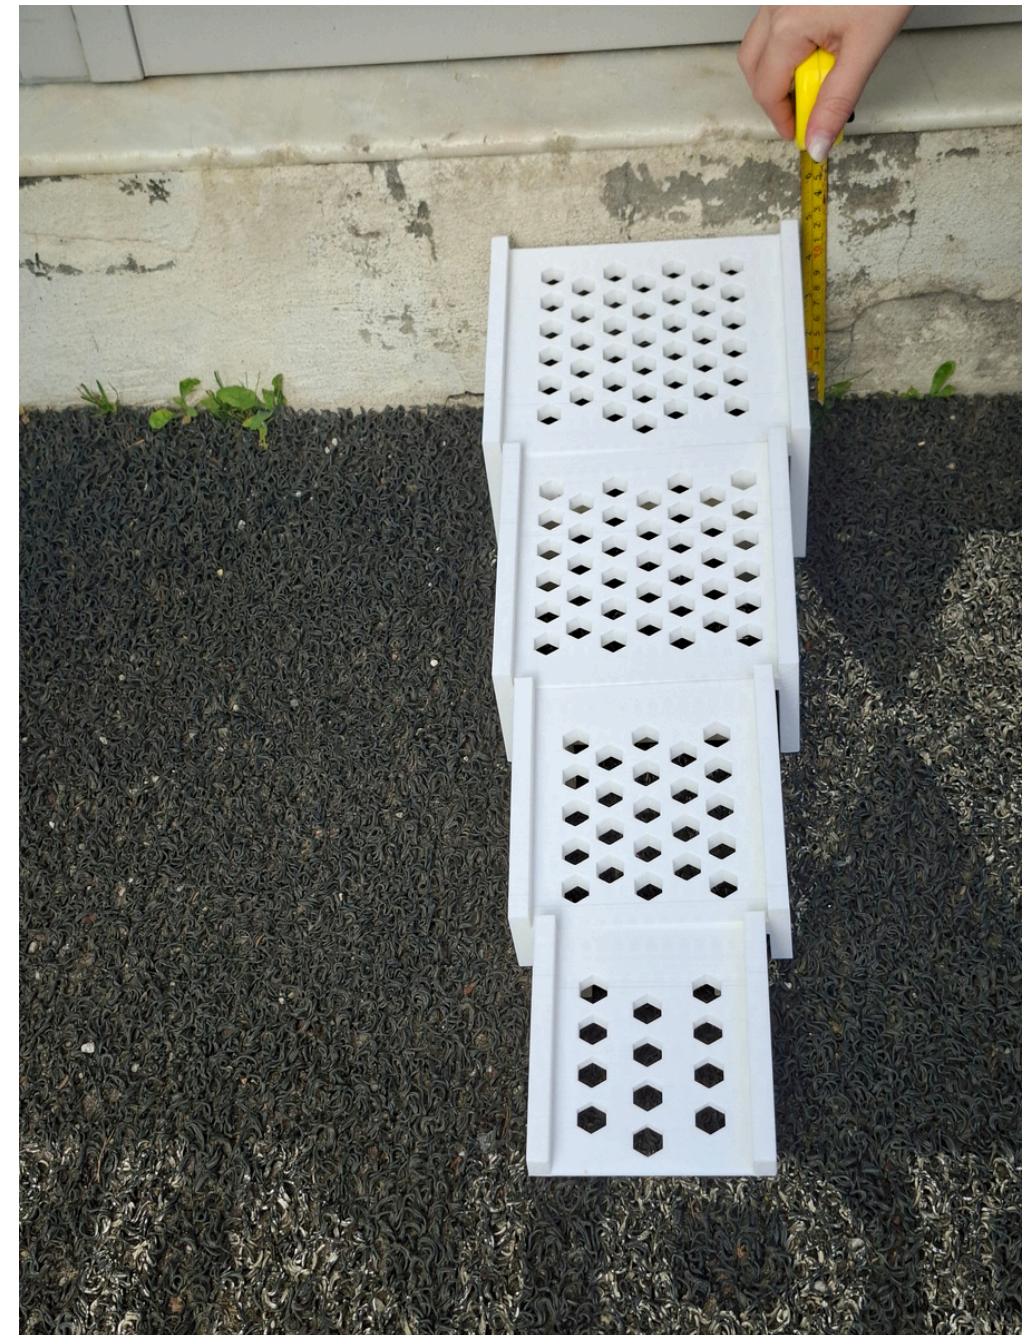

Degrau em grau

Escola alerta!

Sem acesso, não há inclusão

A RAMPA (em 3D)

Aberta

Compacta

Exemplo de um degrau com 3cm, onde o nosso projeto cumpre o seu objetivo.

Tamanho do degrau: 3,5 cm

Exemplo de um degrau de uma escola, os níveis da rampa precisavam de ser maiores.

Tamanho do degrau: 15 cm

Exemplo de um degrau de uma empresa, e a rampa desenvolvida consegue cumprir o seu objetivo.

Tamanho do degrau: 8 cm

Exemplo de um degrau de uma escola, os níveis da rampa precisavam de ser maiores.

Tamanho do degrau: 18 cm

Exemplo de um degrau de um ginásio, os níveis da rampa precisavam de ser maiores.

Tamanho do degrau: 17 cm

Exemplo de um degrau de uma empresa, os níveis da rampa precisavam de ser maiores.

Tamanho do degrau: 18 cm

Exemplo de um degrau de um mercado, onde o projeto cumpre o seu objetivo.

Tamanho do degrau: 9 cm